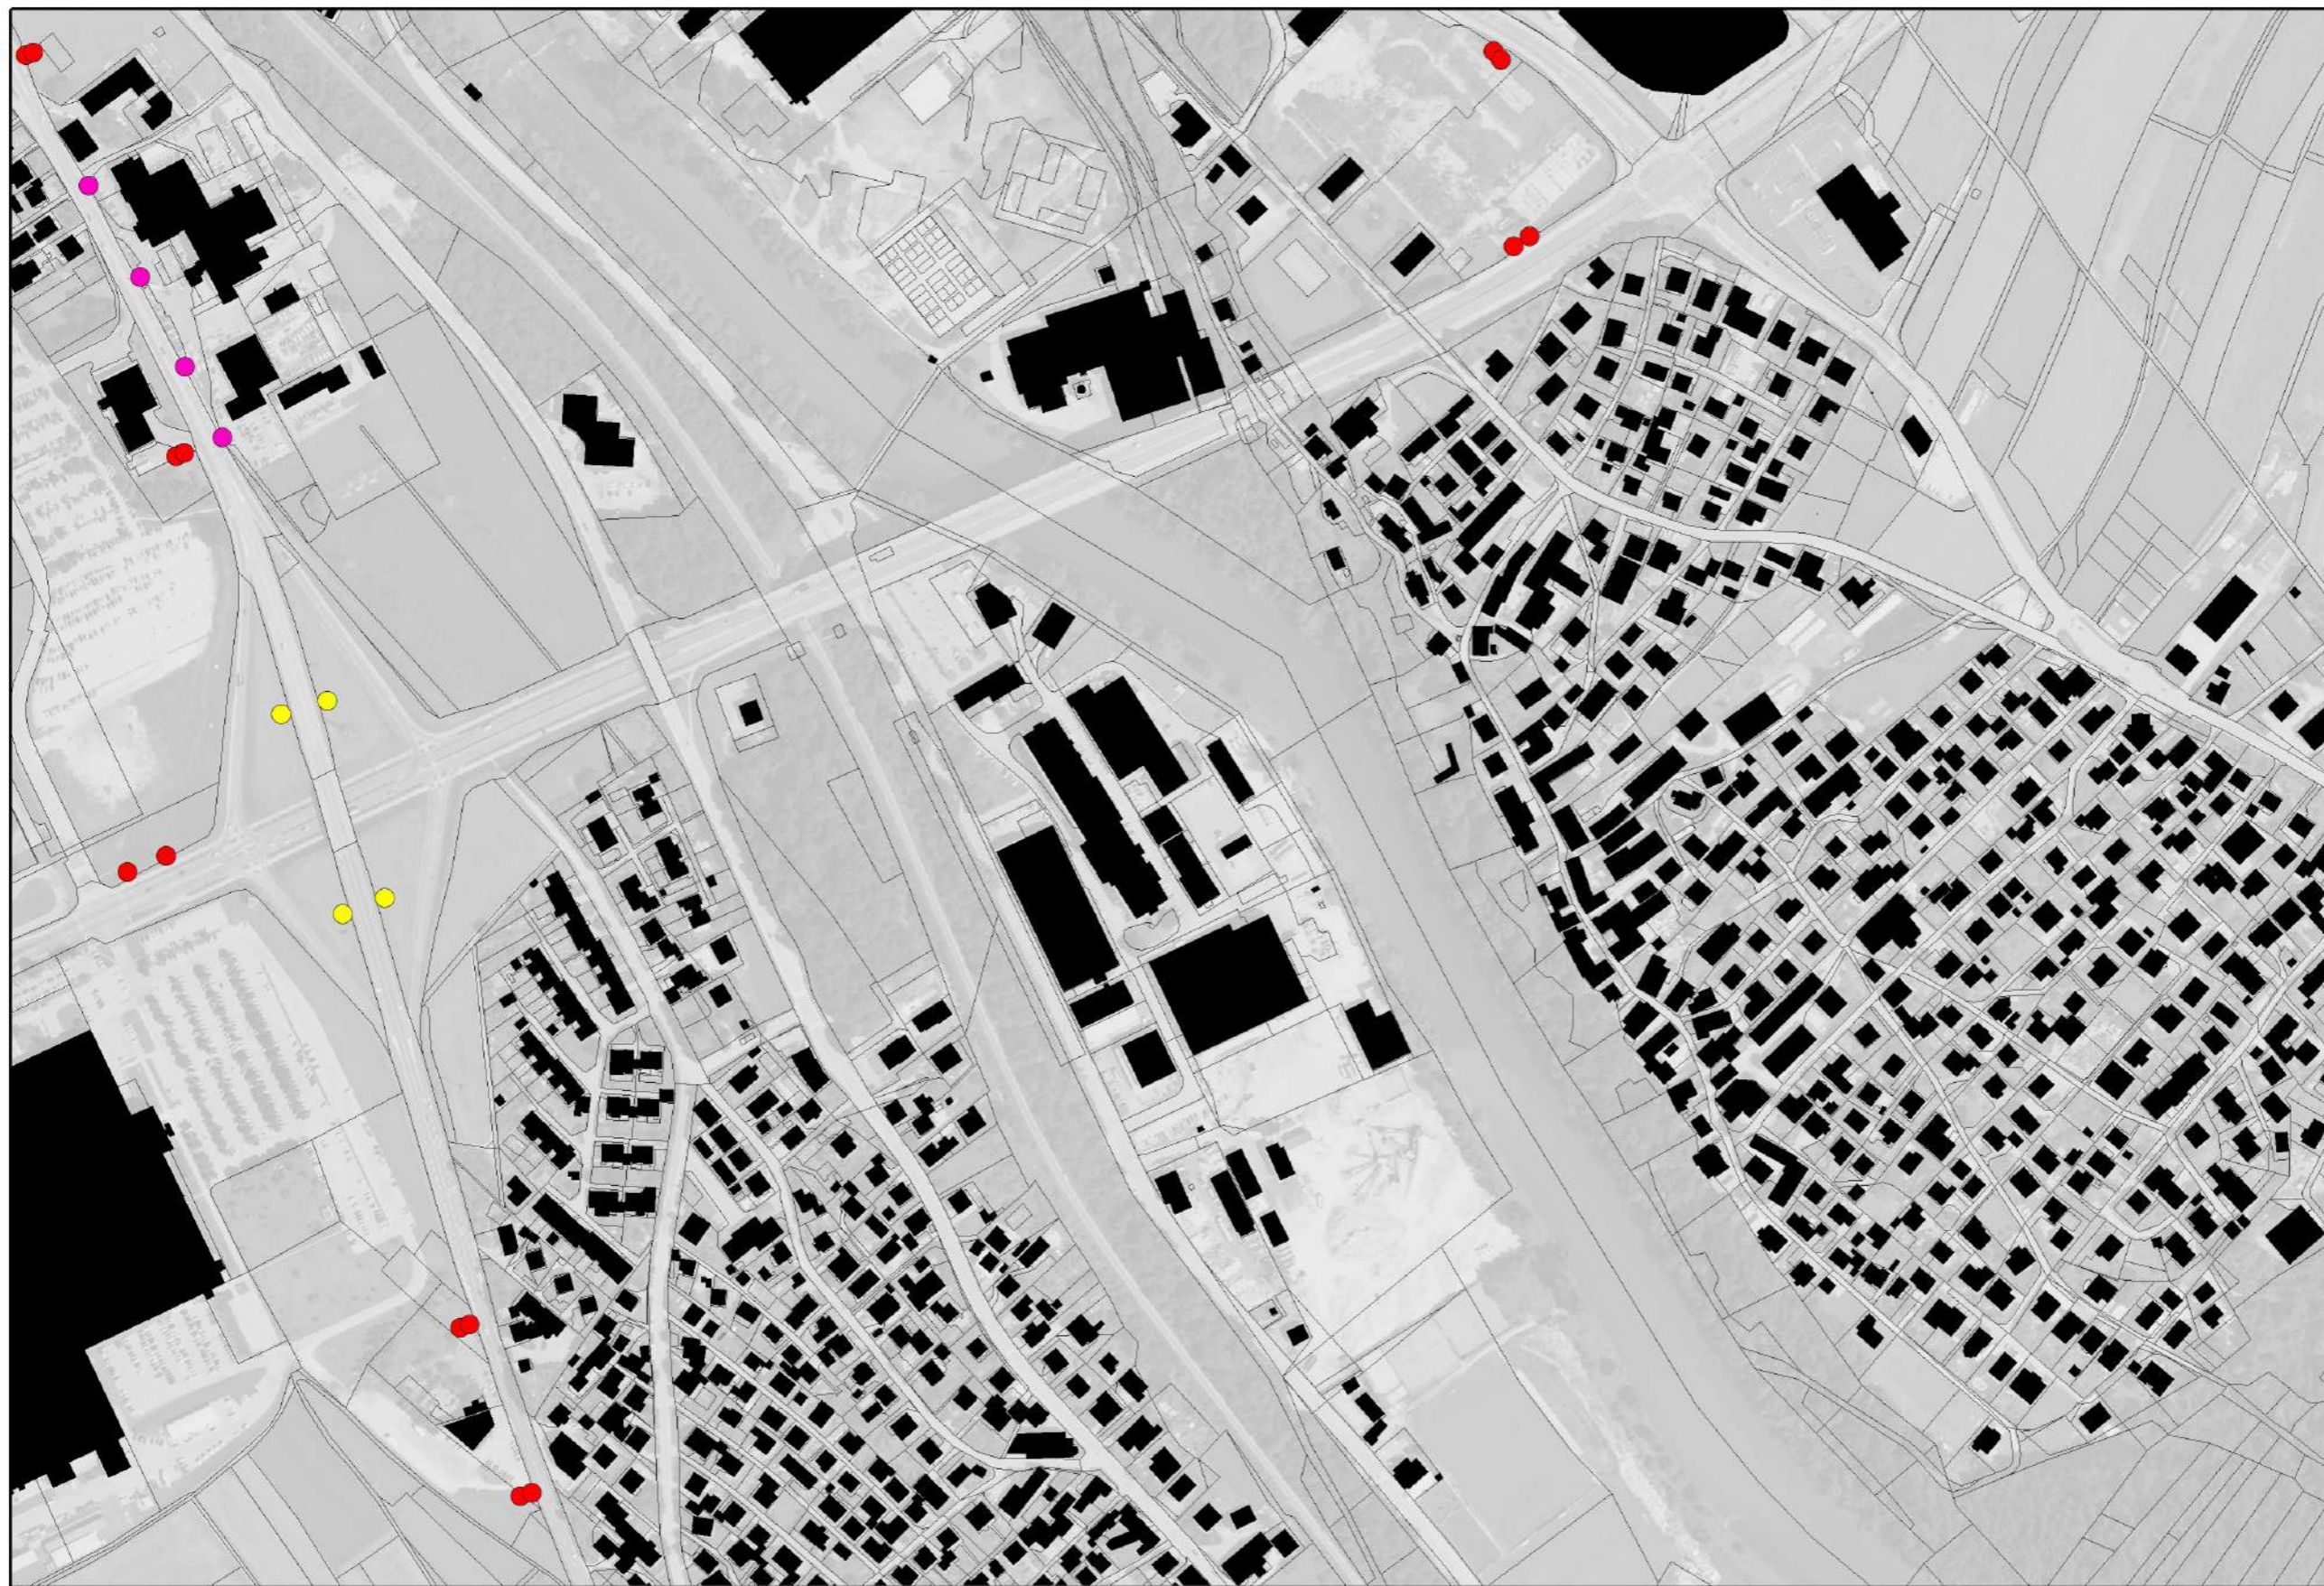

Podrobni PIP za postavitev objektov za oglaševanje
Grafični prikaz posebnih meril in pogojev

LEGENDA

Tip objekta

-  Velike samostoječe in stenske table
-  Male samostoječe in stenske table
-  Velike samostoječe svetlobne vitrine
-  Velike samostoječe in stenske vrtljive lamelne table
-  Veliki svetlobni elektronski prikazovalniki (LED, OLED)
-  Male samostoječe svetlobne vitrine
-  Plakatni stebri - okrogli
-  Obešanke na drogovih javne razsvetljave
-  Transparenti
-  Pozdravne table MOK