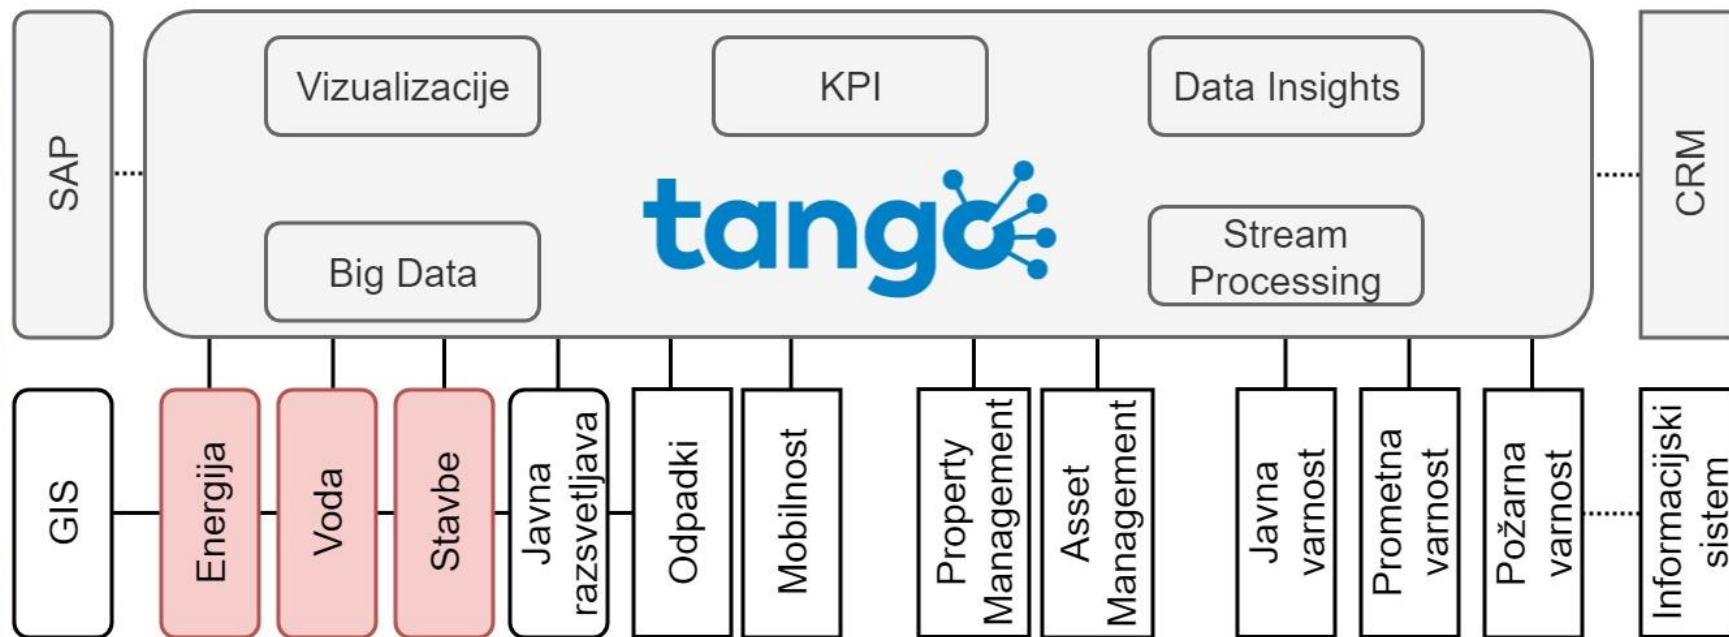

PROJEKTI PETROLA, KI POGANJAJO PAMETNA MESTA

Naše pametne rešitve smo uvedli v 80 mest v regiji.

- Bled, Celje, Črnomelj, Hoče - Slivnica, Hrastnik, Hrušica, Ivančna Gorica, Jesenice, Kamnik, Kidričevo, Koper, Kranj, Kranjska Gora, Ljubljana, Maribor, Metlika, Mojstrana, Murska Sobota, Oplotnica, Piran, Postojna, Ravne na Koroškem, Ribnica, Sladki Vrh, Trbovlje, Velenje
- Idrija, Kranj, Ljubljana, Maribor, Murska Sobota, Novo mesto, Postojna, Ptuj, Trbovlje, Velenje
- Bled, Bohinjska Bistrica, Brda – Dobrovo, Celje, Cerkno, Črnomelj, Destrnik, Hrastnik, Hrvatini, Jesenice, Kamnik, Kidričevo, Kojsko, Koper, Košana, Kranj, Kranjska gora, Krško, Ljubljana, Ljutomer, Majšperk, Maribor, Medvode, Metlika, Novo mesto, Piran, Poljčane, Postojna, Sečovlje, Slovenska Bistrica, Sv. Peter, Sv. Trojica, Šmarje pri Jelšah, Trnovska vas
- Ankaran, Bled, Brda – Dobrovo, Črnomelj, Gorje, Hoče - Slivnica, Hrastnik, Ivančna Gorica, Koper, Litja, Mengeš, Miren - Kostanjevica, Piran, Poljčane, Postojna, Radlje ob Dravi

tango

Ena baza. Ena resnica.

Vertikalne in horizontalne integracije celovitih rešitev

CELOVITE REŠITVE NA PODROČJU E-MOBILNOSTI

Storitve e-mobilnosti

**Vzpostavitev in
upravljanje polnilne
infrastrukture**