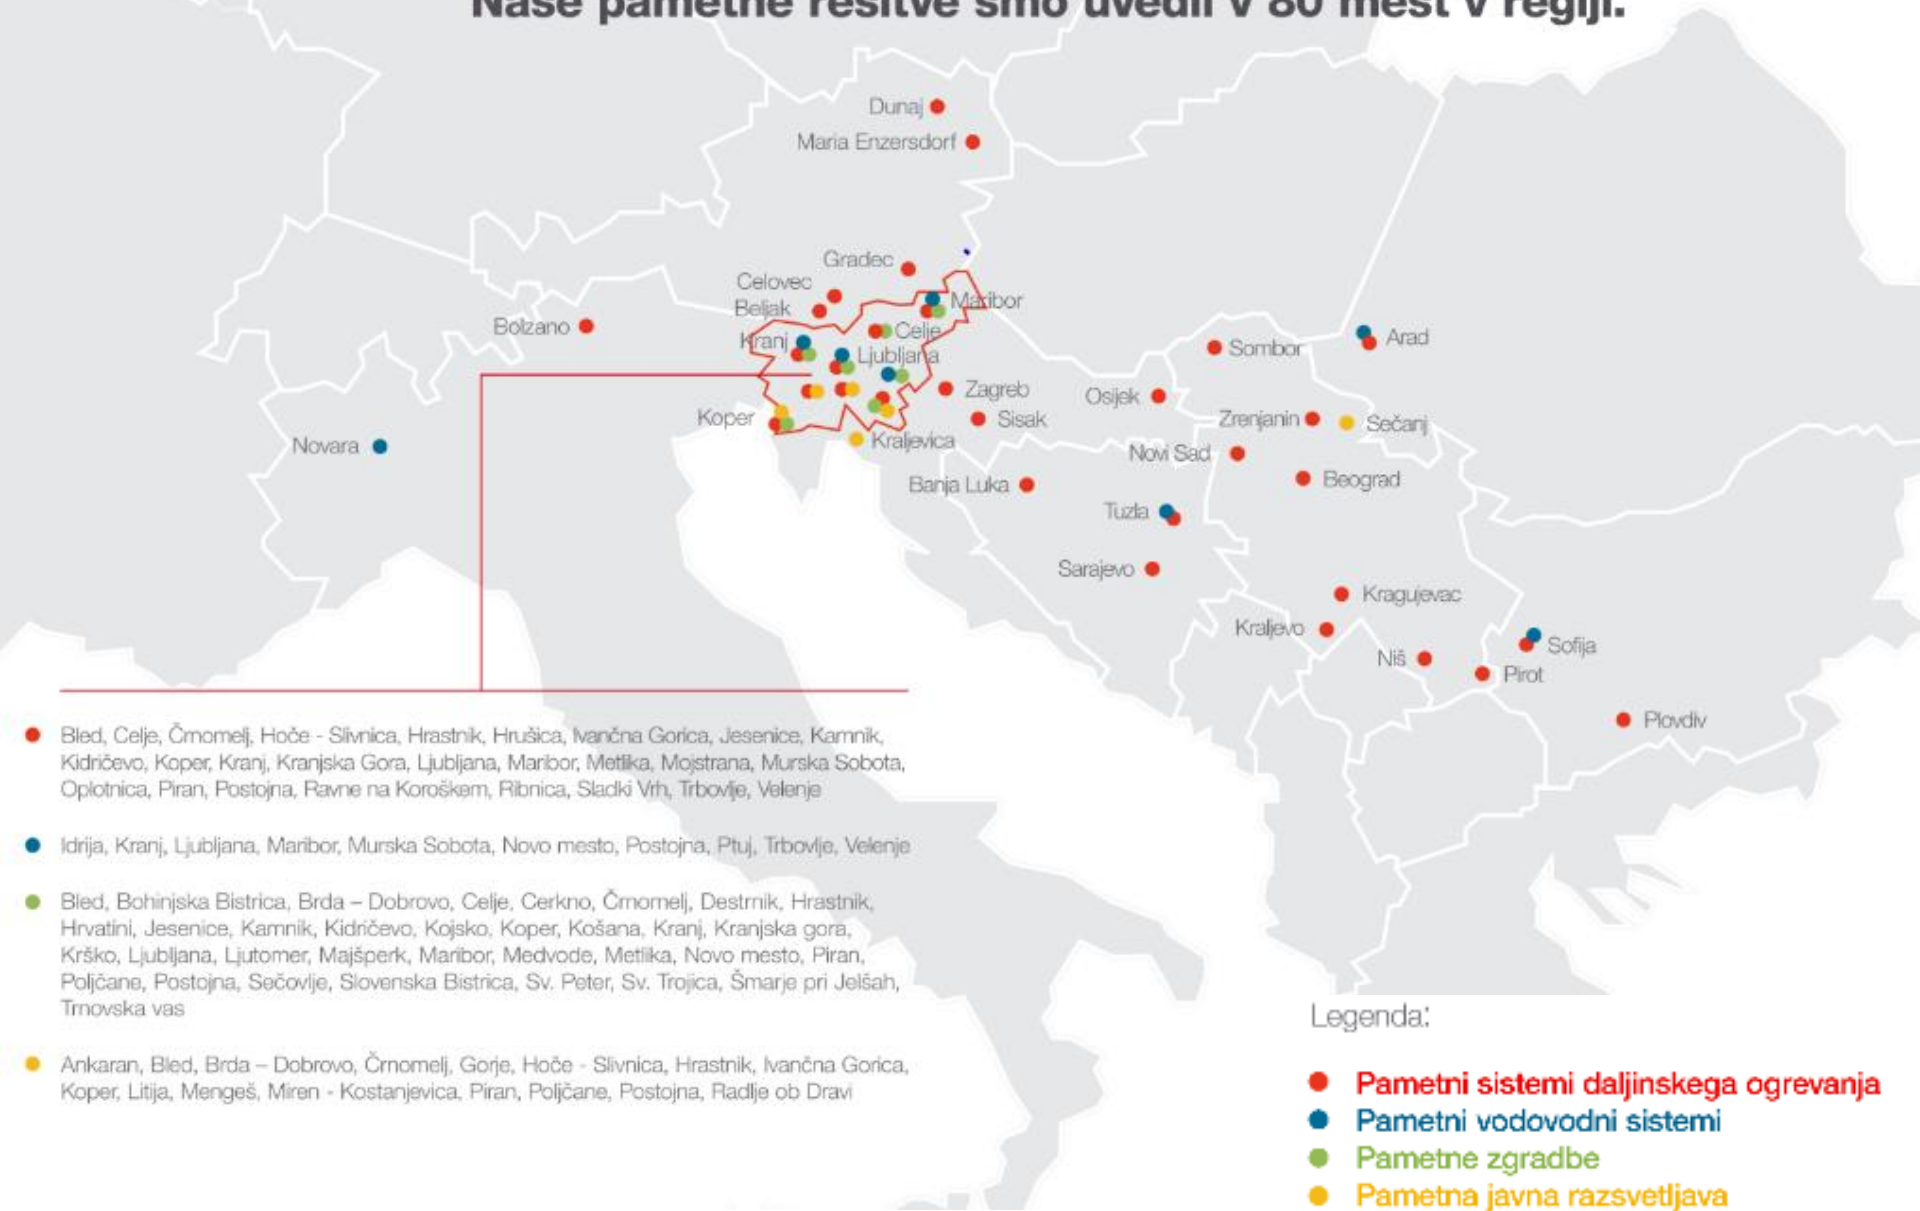

Petrol za pametna mesta

Forum pametnih rešitev, MO Kranj

3. oktober 2019

dr. Tadej Smogavec

Polona Pirnat

PETROL

Energy for life

CELOVITE REŠITVE

PROJEKTI PETROLA, KI POGANJAJO PAMETNA MESTA

Naše pametne rešitve smo uvedli v 80 mest v regiji.

- Bled, Celje, Črnomelj, Hoče - Slivnica, Hrastnik, Hrušica, Ivančna Gorica, Jesenice, Kamnik, Kidričevo, Koper, Kranj, Kranjska Gora, Ljubljana, Maribor, Metlika, Mojstrana, Murska Sobota, Oplotnica, Piran, Postojna, Ravne na Koroškem, Ribnica, Sladki Vrh, Trbovlje, Velenje
- Idrija, Kranj, Ljubljana, Maribor, Murska Sobota, Novo mesto, Postojna, Ptuj, Trbovlje, Velenje
- Bled, Bohinjska Bistrica, Brda – Dobrovo, Celje, Cerkno, Črnomelj, Destrnik, Hrastnik, Hrvatini, Jesenice, Kamnik, Kidričevo, Kojsko, Koper, Košana, Kranj, Kranjska gora, Krško, Ljubljana, Ljutomer, Majšperk, Maribor, Medvode, Metlika, Novo mesto, Piran, Poljčane, Postojna, Sečovlje, Slovenska Bistrica, Sv. Peter, Sv. Trojica, Šmarje pri Jelšah, Trnovska vas
- Ankaran, Bled, Brda – Dobrovo, Črnomelj, Gorje, Hoče - Slivnica, Hrastnik, Ivančna Gorica, Koper, Litja, Mengeš, Miren - Kostanjevica, Piran, Poljčane, Postojna, Radlje ob Dravi