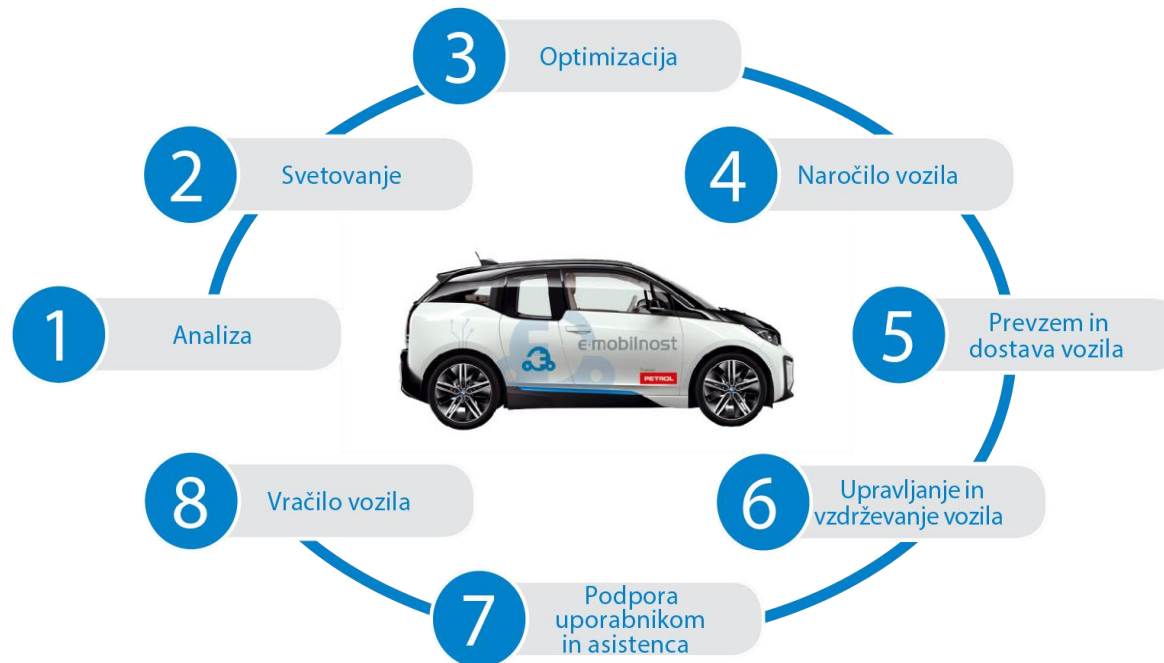

Vozilo kot storitev

Da bi prehod v e-mobilnost olajšali, smo v Petrolu razvili celovito storitev operativnega poslovnega najema električnih vozil.