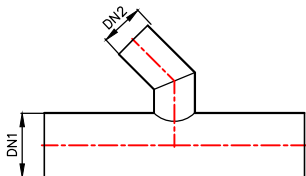

FAZONSKI KOSI  
*Priključek 45° - reduciran*

DN1	DN2
mm	mm
125	110
160	125
160	110
200	160
200	125
200	110
250	200
250	160
250	125
250	110
315	250
315	200
315	160
315	125
315	110
400	315
400	250
400	200
500	400
500	315
500	250